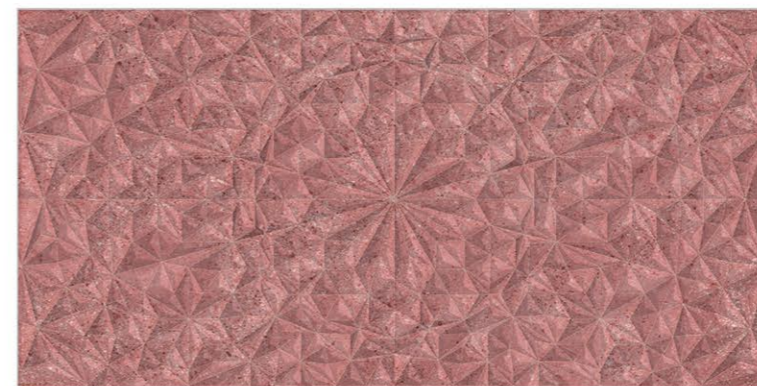

DIAMOND\_NERO

DIAMOND\_NERO

DIAMOND\_NERO\_DECOR

12x24  
matt surface

DIGITAL WALL TILES  
300x600

DIAMOND\_PINK

DIAMOND\_PINK

DIAMOND\_PINK\_DECOR